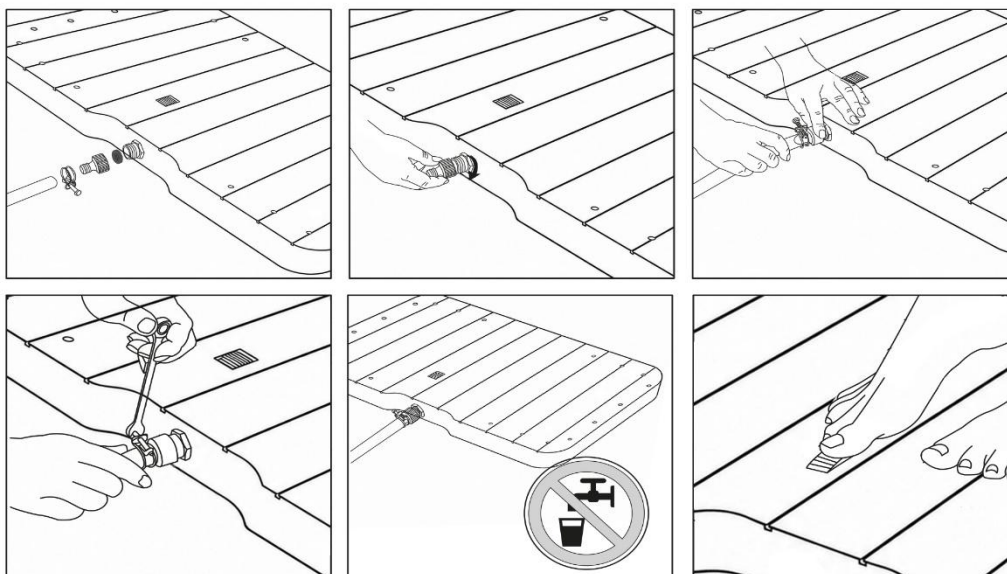

Nebezpečí udušení plastovými sáčky!
Udržujte děti mimo dosah!

Obecné bezpečnostní pokyny

- Vyjměte položku zcela z obalu a před použitím zkontrolujte, zda není poškozená/natržená.
- Obalové díly (fólie, igelitové sáčky, polystyren apod.) skladujte pouze na místech, která nejsou přístupná dětem, zejména kojencům! Protože části obalu často představují nerozpoznatelná nebezpečí (např. riziko udušení).

Montážní návod

1. Postavte podlahovou sprchu a připojte zahradní hadici k adaptéru a kovové svorce.
2. Použijte dodaný adaptér a připojte jej k sacímu ventilu.
3. V případě potřeby připevněte zahradní hadici kovovou svorkou.
4. Utáhněte kovovou svorku klíčem.
5. Podlahovou sprchu lze flexibilně umístit kamkoli na zahradu.
6. Díky vestavěnému spodnímu kolu můžete nejen zapínat a vypínat vodní trysky, ale také regulovat výšku vodní fontány.