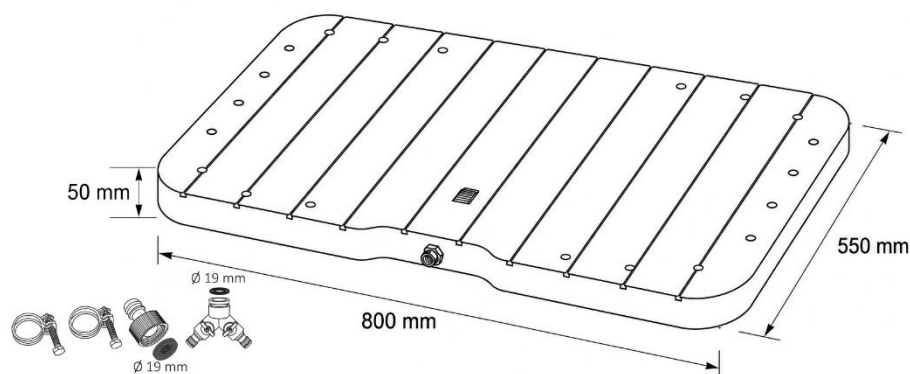

Montážní návod

1. Postavte podlahovou sprchu a připojte zahradní hadici k adaptéru a kovové svorce.
2. Použijte dodaný adaptér a připojte jej k sacímu ventilu.
3. V případě potřeby připevněte zahradní hadici kovovou svorkou.
4. Utáhněte kovovou svorku klíčem.
5. Podlahovou sprchu lze flexibilně umístit kamkoli na zahradu.
6. Díky vestavěnému spodnímu kolu můžete nejen zapínat a vypínat vodní trysky, ale také regulovat výšku vodní fontány.

Specifikace

	4252023117685
Materiál	polypropylen
Rozměry produktu	80 x 55 x 5 cm
Formulář	Obdélníkový
Tvar	4,5 kg
Max. nosnost	150 kg
Barva	Černá

Péče

Pro pravidelné čištění podlahové sprchy doporučujeme neutrální čistič a měkký kartáč nebo čisticí hadřík. Čisticí prostředky by měly být odstraněny dostatečně čistou vodou. Doporučuje se čistit vodou a kartáčem, abyste odstranili maziva, jako je biofilm, listí, písek, kameny a podobně.