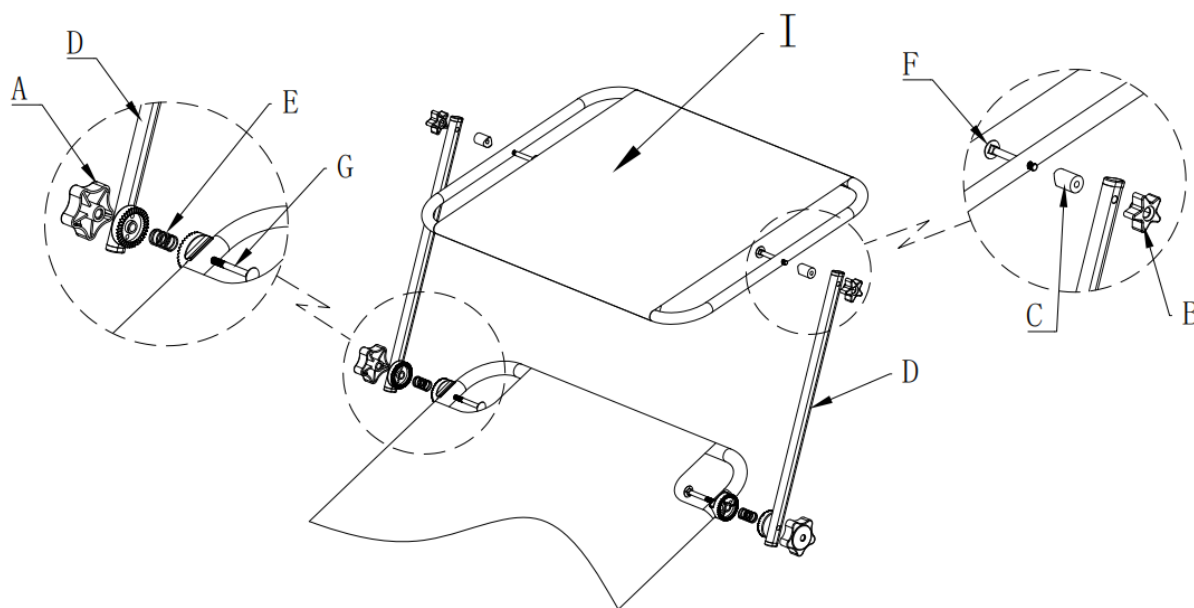

Krok 2.1 Připojte horní spoj – podpěrnou tyč (D) s ochranou proti slunci (I)

- Na každé straně rámu **proti slunci (I)** je šroub F (M6×60) **zasunut** otvorem v boční trubici zvenčí.
- Konektor (C) **zasuňte** na vyčnívající konec šroubu F uvnitř trubice.
- Zarovnejte **horní konec podpěrné tyče (D)** s konektorem (C).
- Na konci šroubu F zašroubujte **malý ruční knoflík (B)** a utáhněte ho ručně.
- Tím vzniká **otočný spoj, který** umožňuje otočení podpěrné tyče a úpravu úhlu slunečního krytu.

Krok 2.2 Spodní spoj – připojte podpěrnou tyč (D) k polohovací posteli

- Na každé straně rámu **lože** je šroub G (M6×68) **zasunut skrz montážní otvor na rámu.**