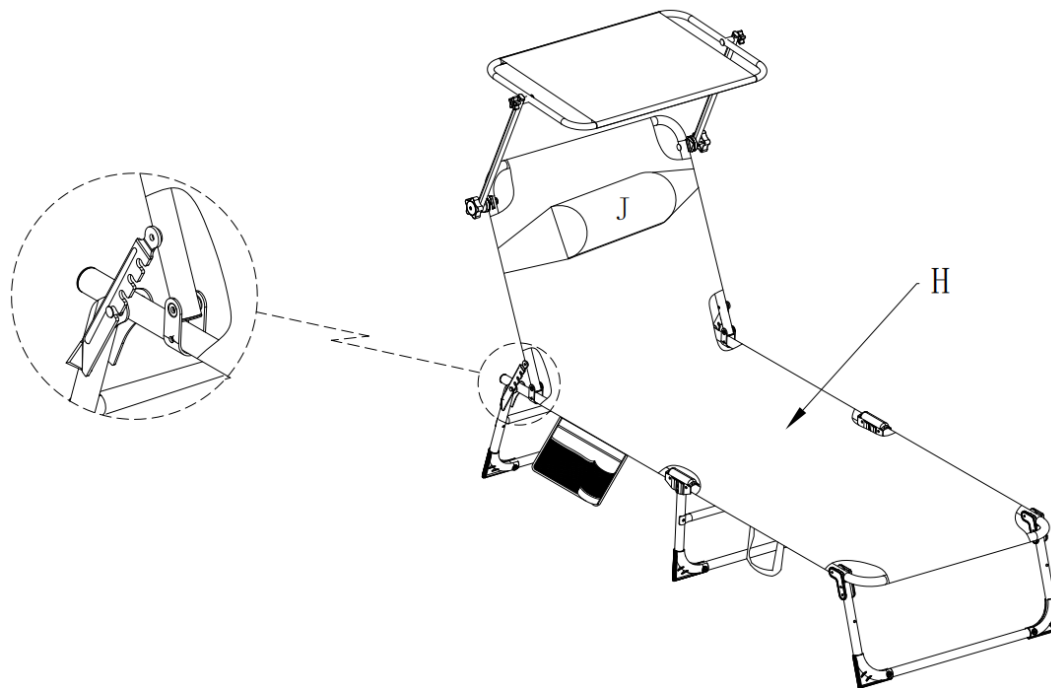

- Umístěte pružinovou desku (E) na šroub G.
- Umístěte **spodní konec podpěrné tyče (D)** na stejný šroub, proti pružinové desce.
- Přišroubuj **velkou ruční knoflík (A)** na šroub G zvenčí a utáhní.
- Pružinová **deska (E)** je mezi díly utažena, aby vytvořila tření, takže lze nastavit a udržet polohu slunečního krytu.

Krok 3 – Nainstalujte opěrku hlavy (J) a upravte polohovací polohu

- Připevněte **opěrku hlavy (J)** k horní části stolu (H).
- Omotejte Velcro pásky kolem horní podpěrné tyče a pevně je upevněte.
- Zvedněte horní rám, abyste upravili úhel náklonu.
- Aktivujte zámkový mechanismus pro výběr preferované polohy naklánění.
  Před použitím se ujistěte, že opěradlo pevně zajišťuje.

5. Čištění a péče

- Produkt vyčistěte vlhkým hadříkem a jemným pracím prostředkem. Nepoužívejte abrazivní čističe ani agresivní chemikálie, protože mohou poškodit povrch.
- Nechte všechny části úplně vyschnout před opětovným zabalením produktu. Tím se zabrání vzniku plísní, zápachu a změně barvy.
- Pro delší životnost pravidelně čistěte lehátko , zejména po venkovním použití.

6. Skladování

- Lehátko skladujte na čistém, suchém a chráněném místě při normální pokojové teplotě.
- Vždy se ujistěte, že je polohovací křeslo čisté a zcela suché před uložením.
- Pokud se židle nebude používat dlouho, pečlivě ji složte a uložte na bezpečné místo, abyste se vyhnuli prachu a vlhkosti.