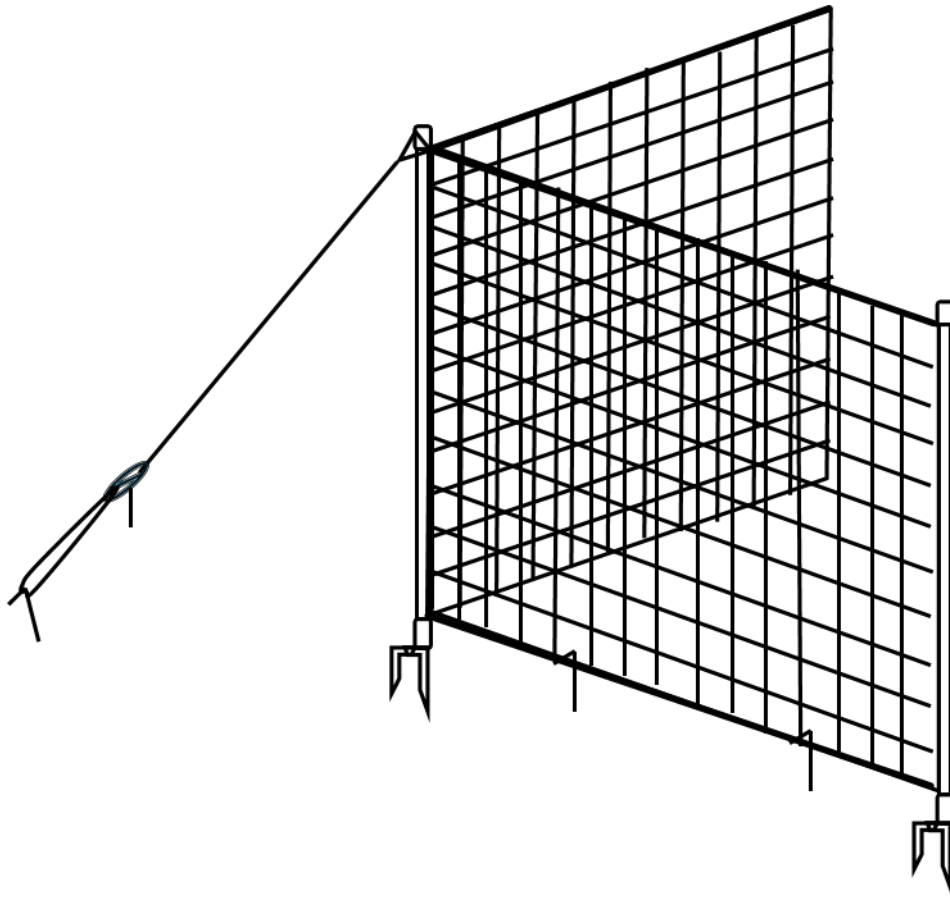

## Přenosná sada hranic

AR-HE- MBS15 / 20/25

Pro zajištění bezpečného používání dodržujte všechna bezpečnostní opatření uvedená v této uživatelské příručce.

**Děkujeme za důvěru v AREBOS.**

### 2.1 Názvy částí

- A. Plotová síť Roll
- B. Po Capu
- C. Plot Post
- D. Zemní hroty v
- E. Zemní piny
- F. Spojovací lano