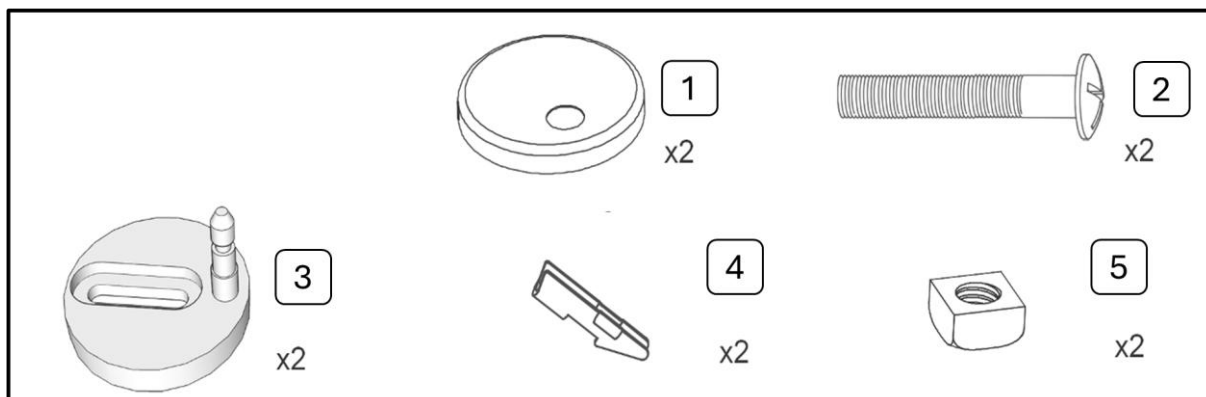

2 Názvy dílů a technická data

2.1 Názvy částí

1) 2X kryty z nerezové oceli
  2) 2X šrouby

3) Základny pantu 2X
  4) 2X T-těsnění
  5) 2X čtvercové nulty

2.2 Technická data

EAN	4252023130028	4252023130035
Model	AR-HE-TDO	AR-HE-TDOK
Celkové rozměry	373X445X40mm	373 x 445 x 40 mm
Maximální zatížení	150 kg	150 kg
Materiál	Duroplast	Duroplast